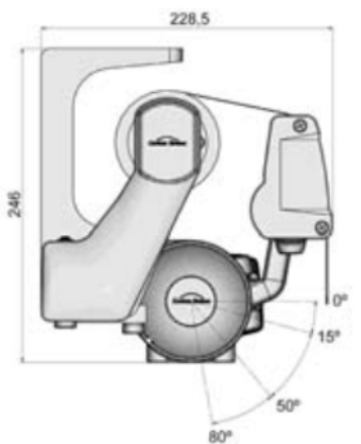

Målene avhenger av markisens størrelse.

Kan leveres i bredde fra 2 til 12m og med utfall fra 1,25 - 3,5m.

For mer detaljerte spesifikasjoner se "Teknisk produktark" for det aktuelle produkt.

TYNSET VARMESERVICE AS