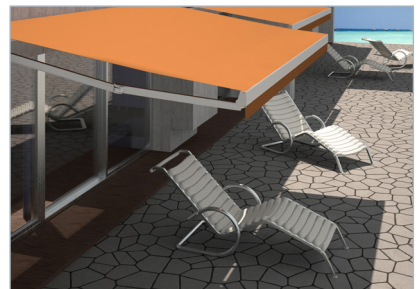

KLASSISK TERRASSE MARKISE

Enkel men
robust!

ENKEL OG ROBUST LØSNING

Vår Klassisk terrasse markise er konstruert for å være diskret men samtidig robust, og tar seg bra ut på de fleste fasader.

Vi bruker ekstra kraftige profiler for å sikre optimal stabilitet i all slags vær. Alle profiler er produsert i høyverdig pulverlakkert aluminium som gir lang levetid uten korrosjon. Profilen leveres standard i hvit, men andre farger kan bestilles.

Markisen leveres standard med motor. Men kan om ønskelig leveres med manuell betjening.

Tak til markise kan velges som tilleggsprodukt.

Stoffet på markisen er av høy kvalitet med lang levetid. Løsningen er spesielt designet for det norske klimaet.